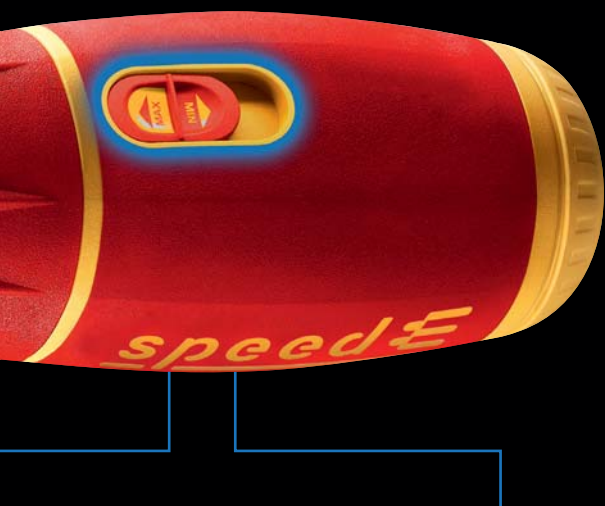

**Sterk
ringledlicht.**

**Made in
Germany**

**2 materiaalbescherming-
levels**

**NEW
MORE
POWER**

SNEL WAS NOG NOOIT ZO

KRACHTIG.

Materiaalbeschermingsfunctie bij 1,0 Nm: Perfect voor grotere tapschroeven.

Dankzij het nieuwe prestatieniveau 1,0 Nm is speedE[®]II nu ook het ideale tool voor schroefwerkzaamheden waarvoor meer kracht nodig is. Waar grotere tapschroeven ook gebruikt worden, met speedE[®]II voert u het werk 3 keer zo snel uit dan met een traditionele schroevendraaier.

SNEL WAS NOG NOOIT ZO VEILIG.

Materiaalbeschermingsfunctie bij 0,4 Nm: perfect voor kwetsbare toepassingen.

Waar met meer gevoel geschroefd moet worden, kiest men het prestatieniveau 0,4 Nm. Zo kunnen ook gevoelige schroefverbindingen binnen zeer korte tijd tot stand worden gebracht. Natuurlijk met automatische materiaalbeschermingsfunctie, bij bijzonder filigrane schroefwerkzaamheden ondersteund door de easyTorque momentadapter.