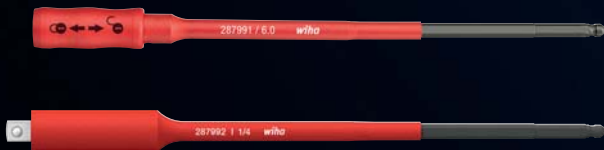

1/4" buitenzeskant-dopsleutel
Voor sleutelmaten van 4 tot 14 mm.

slimBits voor sleufkop, Phillips, Pozidriv, TORX en zeskant

slimBit-verlengstuk en 1/4" adapter

slimBit- en 1/4" adapter-schacht voor TorqueVario®-S electric